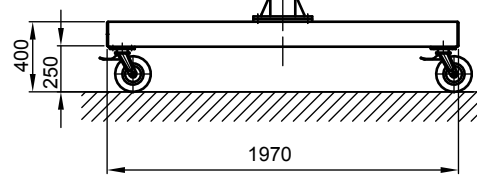

B - B

Kran	LPK 1250 kg x 4000 mm (Storlekar 2)
design bas	H2/B3
Insatsplats	inomhusanvändning
villkor i omgivningen	-5° C upp till +40° C, utan extra tillval
telfer + åkverk	GM 4 1250.4-2/HF 14
FEM grupp	1Am / M4
tväråk	manuell
lyft	1 / 4 m/min
total vikt	519 kg (därav telfer + åkverk 51 kg)
Driftspänning	3/PE ~50 Hz 400 V (TN-S)
total strömförbrukning	0,9 kW
Startström för spänningsfallsberäkning	11,5 A (I _{A_HU} * cos phi)